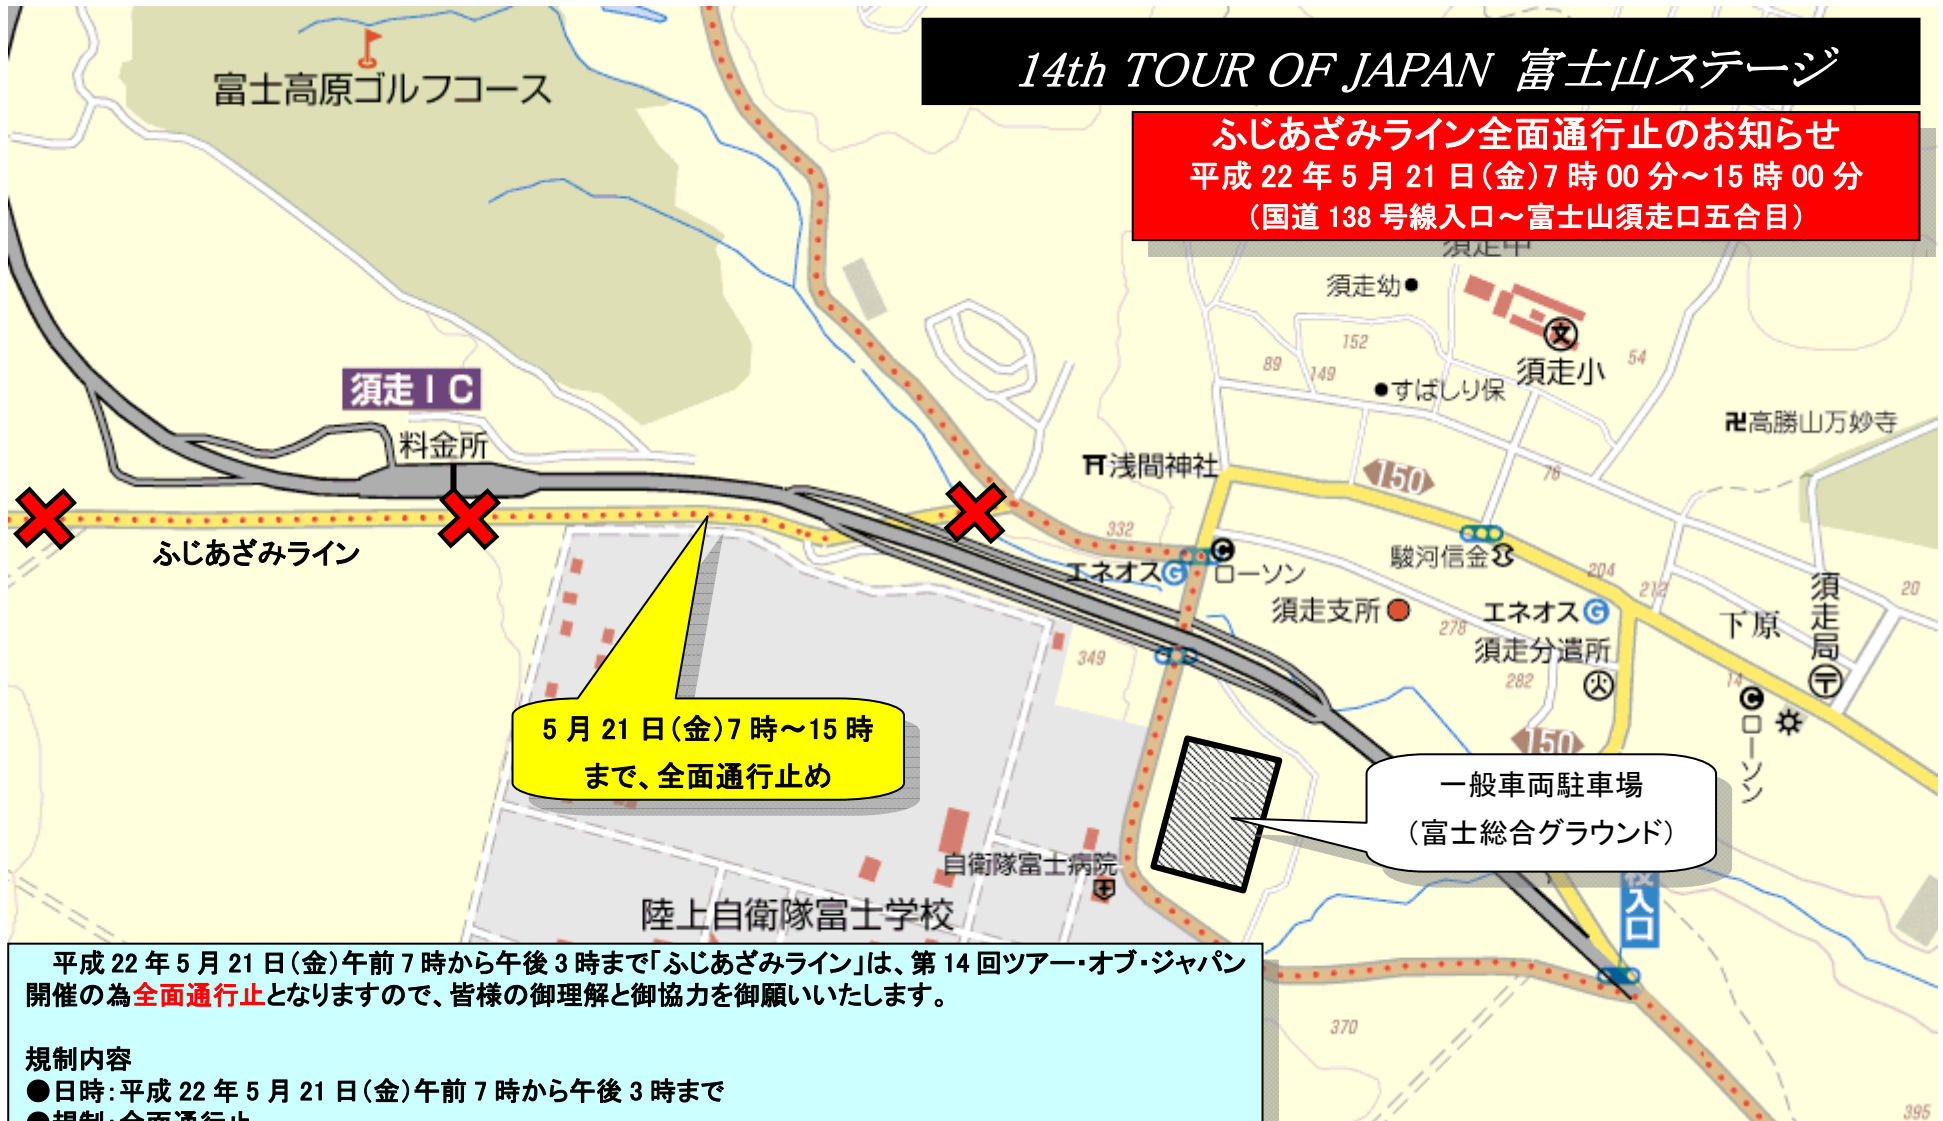

## 14th TOUR OF JAPAN 富士山ステージ

ふじあざみライン全面通行止のお知らせ  
平成 22 年 5 月 21 日(金)7 時 00 分～15 時 00 分  
(国道 138 号線入口～富士山須走口五合目)

5 月 21 日(金)7 時～15 時  
まで、全面通行止め

一般車両駐車場  
(富士総合グラウンド)

平成 22 年 5 月 21 日(金)午前 7 時から午後 3 時まで「ふじあざみライン」は、第 14 回ツアー・オブ・ジャパン 開催の為**全面通行止**となりますので、皆様の御理解と御協力を御願いたします。

### 規制内容

- 日時:平成 22 年 5 月 21 日(金)午前 7 時から午後 3 時まで
- 規制:全面通行止
- 区間:ふじあざみライン(国道 138 号線入口から富士山須走口五合目まで)  
※演習場内等の横道からの進入、横断、路上駐車も出来ません。