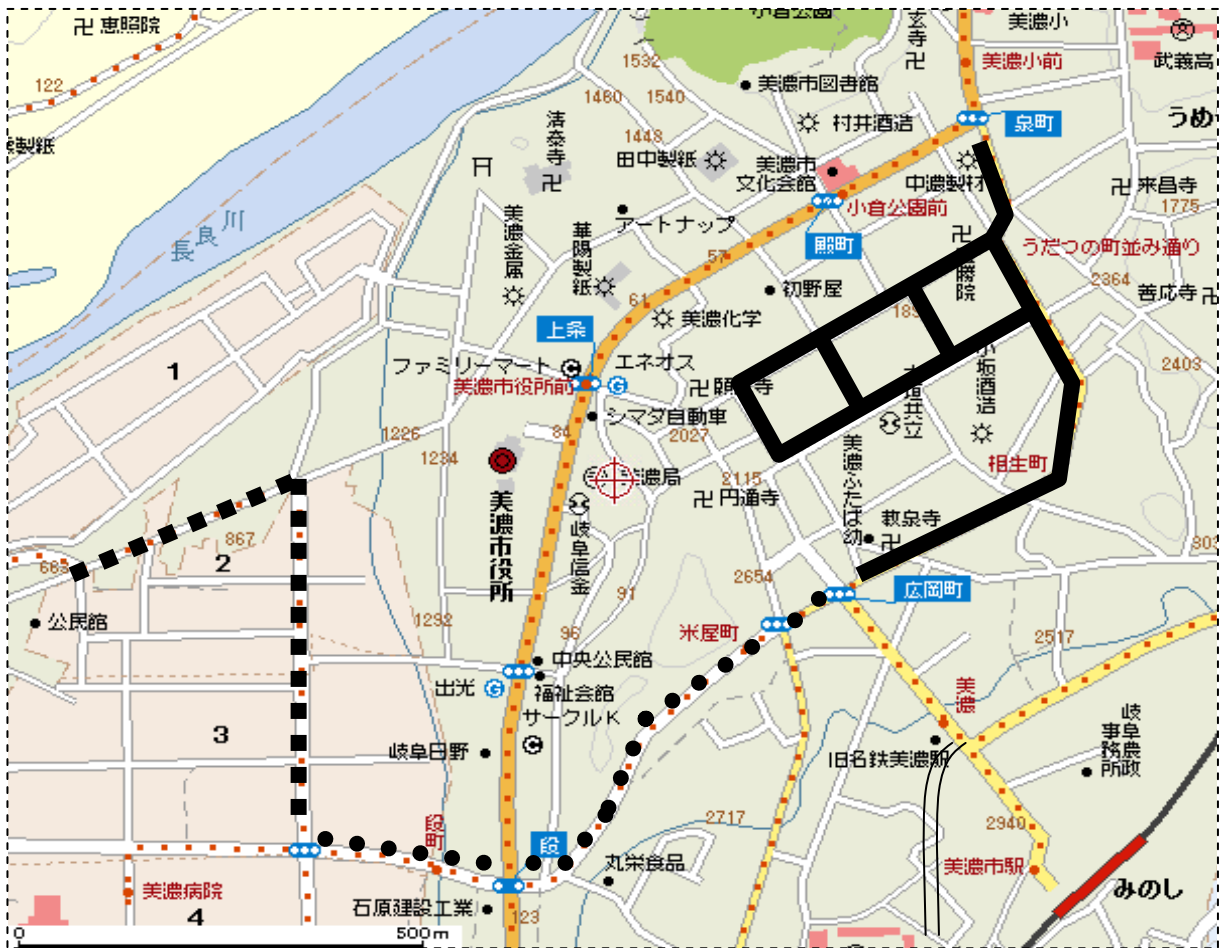

## パレード走行に係る交通規制

午前8時～午前9時30分 **—————** (目の字地区) (国道 泉町信号～広岡町 信号間)

通行止

午前9時～午前9時30分 **●●●●●** (広岡町信号～米屋町信号～国道 段信号間)

通行止

(国道段信号～美濃病院手前 信号間)

午前9時15分～午前9時30分 **■ ■ ■ ■ ■** (美濃病院手前 信号～上条T字路～下渡橋間)

通行止

## レースに係る交通規制

レースコース内については午前9時より午後2時までとする。ただし、最終周回後は順次規制を解除する。