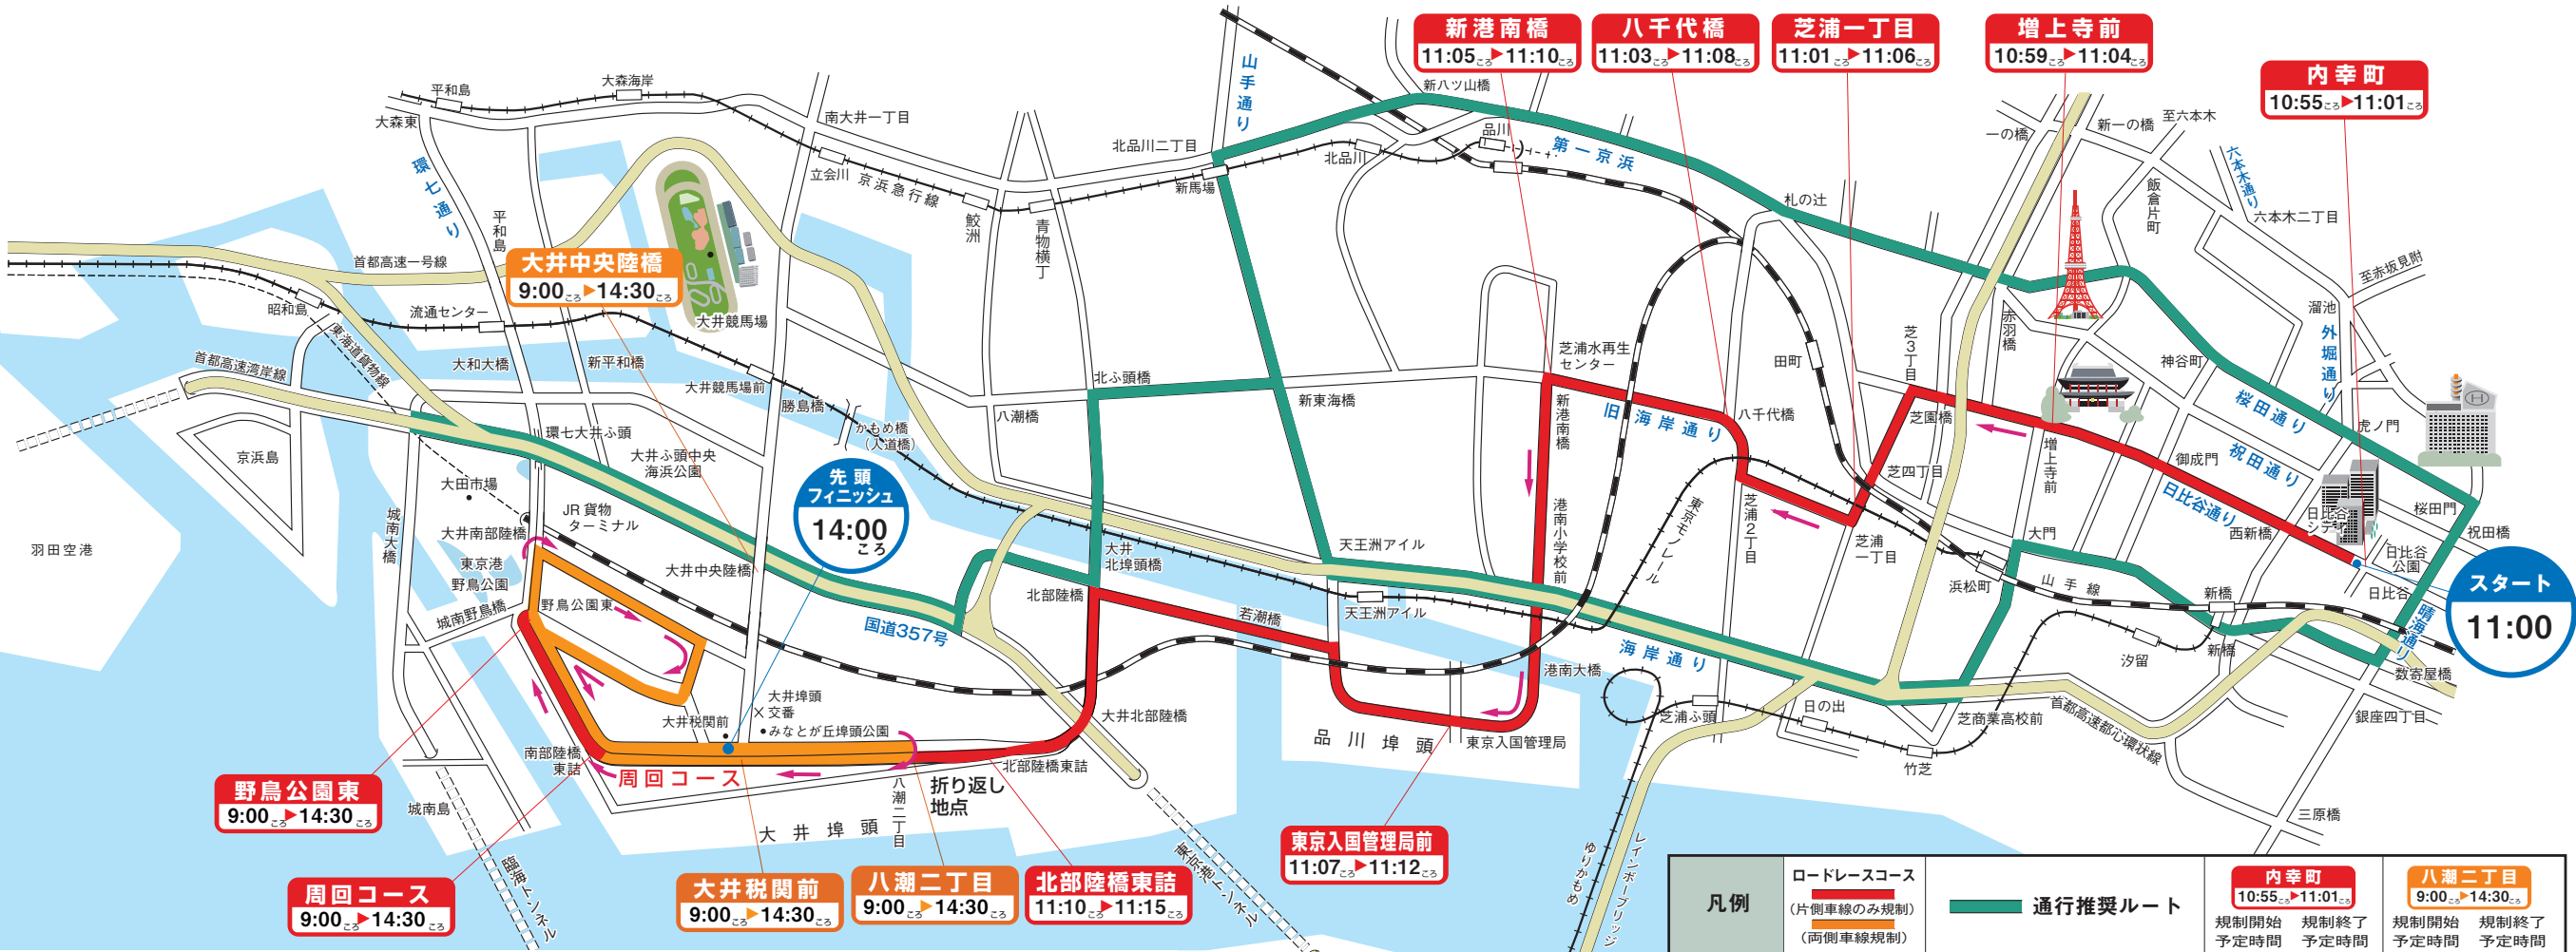

第16回ツアー・オブ・ジャパン 東京ステージ (自転車ロードレース) 交通規制のお知らせ

5月26日(日)

【規制時間】
日比谷シティ前～八潮二丁目
 10時55分ころ～11時15分ころ
八潮二丁目～大井南部陸橋下
 などの周回コース
 9時00分ころ～14時30分ころ

16th TOUR OF JAPAN

凡例	ロードレースコース	通行推奨ルート	内幸町	八潮二丁目
	(片側車線のみ規制) (両側車線規制)		規制開始 10:55ころ 規制終了 11:01ころ	規制開始 9:00ころ 規制終了 14:30ころ

ご協力をお願いします。

- 選手の直前を横断することはできません。
- スタート地点(日比谷シティ前)から八潮二丁目までの順行車線は10時55分ころから11時15分ころまでの間、一般車両の通行は制限されます。
- 八潮二丁目から大井南部陸橋下などの周回コース及び周辺道路は9時00分ころから14時30分ころまでの間、一般車両の通行はできません。
- 交通規制・う回については、現場警察官の指示に従って下さい。