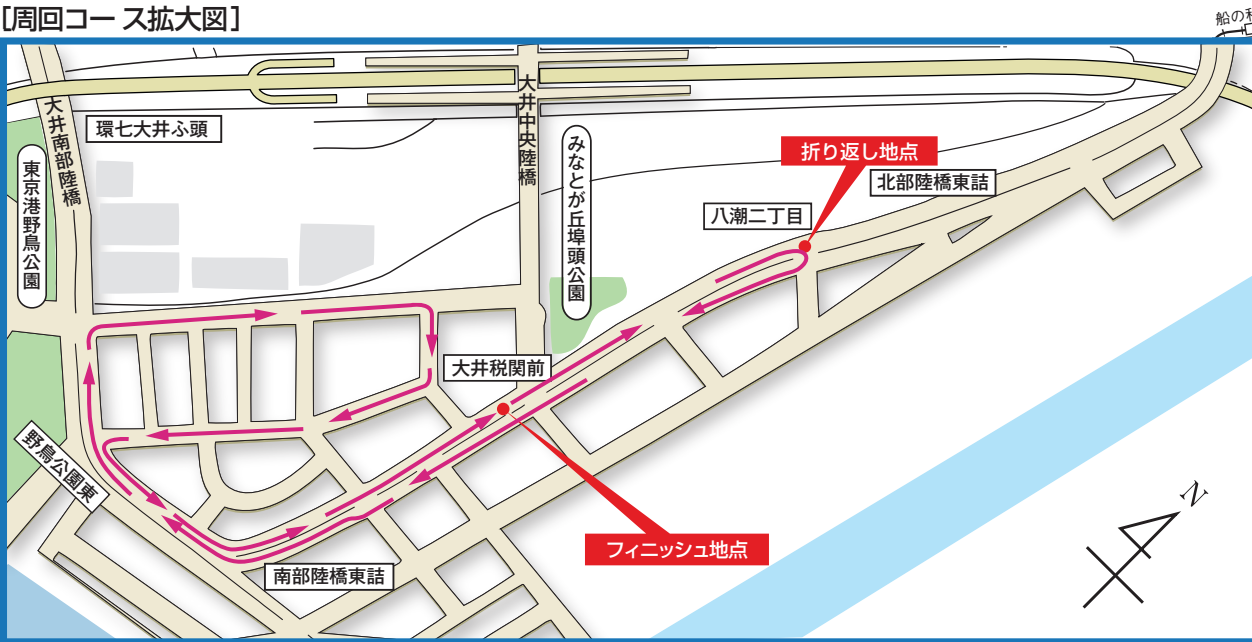

第16回ツアー・オブ・ジャパン 東京ステージ (自転車ロードレース) 交通規制のお知らせ

5月26日(日)

【規制時間】
日比谷シティ前～八潮二丁目
 10時55分ころ～11時15分ころ
八潮二丁目～大井南部陸橋下
 などの周回コース
 9時00分ころ～14時30分ころ

16th TOUR OF JAPAN

凡例	ロードレースコース	通行推奨ルート	内幸町	八潮二丁目
	(片側車線のみ規制) (両側車線規制)		規制開始 10:55ころ 規制終了 11:01ころ	規制開始 9:00ころ 規制終了 14:30ころ

ご協力をお願いします。

- 選手の直前を横断することはできません。
- スタート地点(日比谷シティ前)から八潮二丁目までの順行車線は10時55分ころから11時15分ころまでの間、一般車両の通行は制限されます。
- 八潮二丁目から大井南部陸橋下などの周回コース及び周辺道路は9時00分ころから14時30分ころまでの間、一般車両の通行はできません。
- 交通規制・う回については、現場警察官の指示に従って下さい。