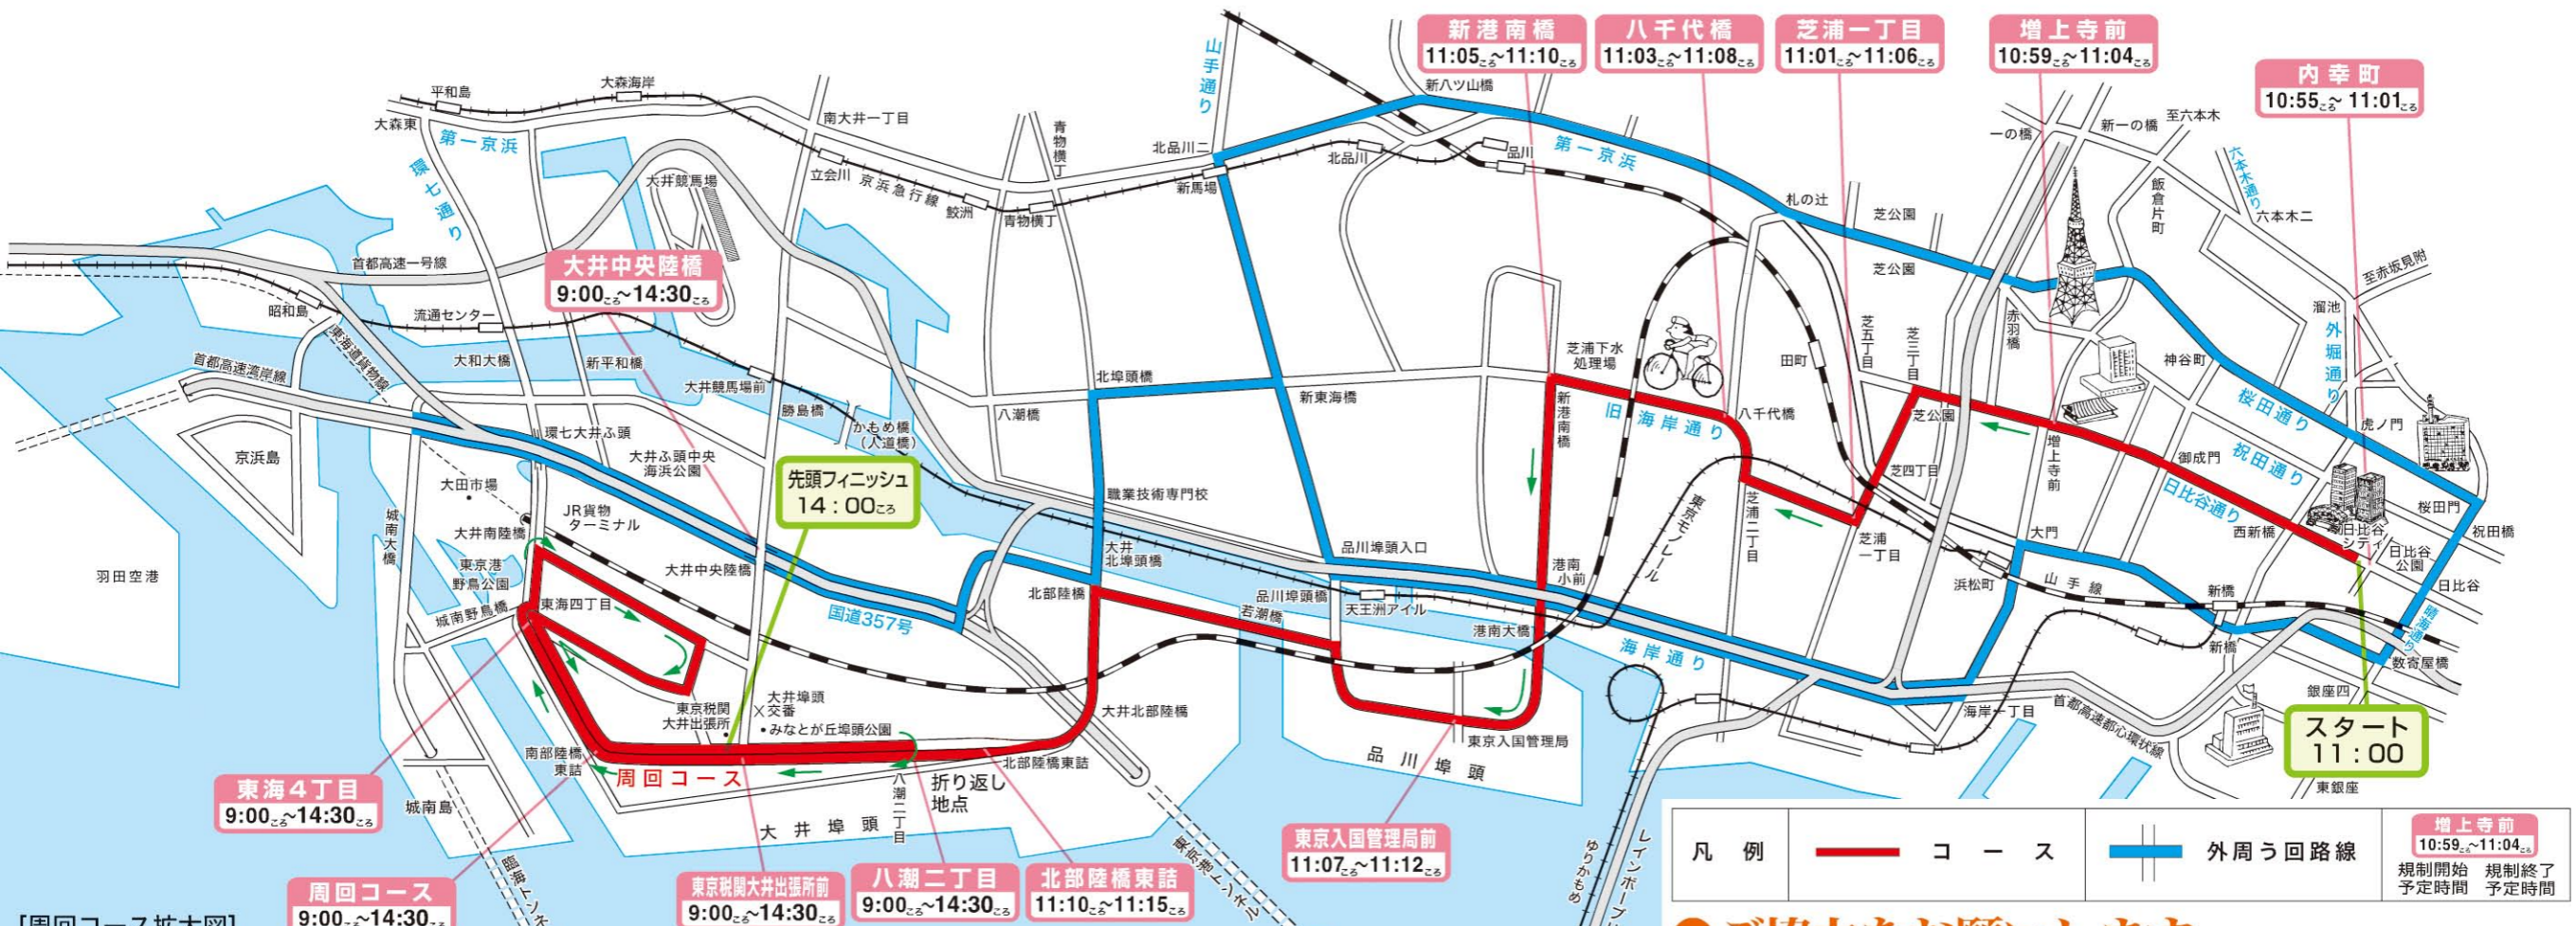

# 交通規制のお知らせ

## 第14回ツアー・オブ・ジャパン・東京ステージ (自転車ロードレース)

5月23日(日)

**規制時間**  
 日比谷シティ前～八潮二丁目  
 10時55分ころ～11時15分ころ  
 八潮二丁目～大井南陸橋下などの周回コース  
 9時00分ころ～14時30分ころ

- ご協力をお願いします。**
- 選手の直前を横断することはできません。
  - 日比谷シティ前から八潮二丁目までの順行車線は、10時55分ごろから11時15分ごろまでの間、一般車両の通行は制限されます。
  - 八潮二丁目から大井南陸橋下などの周回コース及び周辺道路は、9時00分ごろから14時30分ごろまでの間、一般車両の通行はできません。
  - 交通規制・う回については、現場警察官の指示に従って下さい。

**「やさしさが走るこの街 この道路」**  
**「振り込まない 手渡さないで 110番」**

**警視庁** ■ 交通規制に関すること  
 Tel: 03-3581-4321  
<http://www.keishicho.metro.tokyo.jp/>

街とともに。人とともに。  
 FOR MORE COMMUNICATION  
**けいしちょう**

**大会ご案内** ツアーオブジャパン 組織委員会  
 (事務局：財団法人日本自転車普及協会)  
 Tel: 03-3586-6230 <http://www.toj.co.jp/>